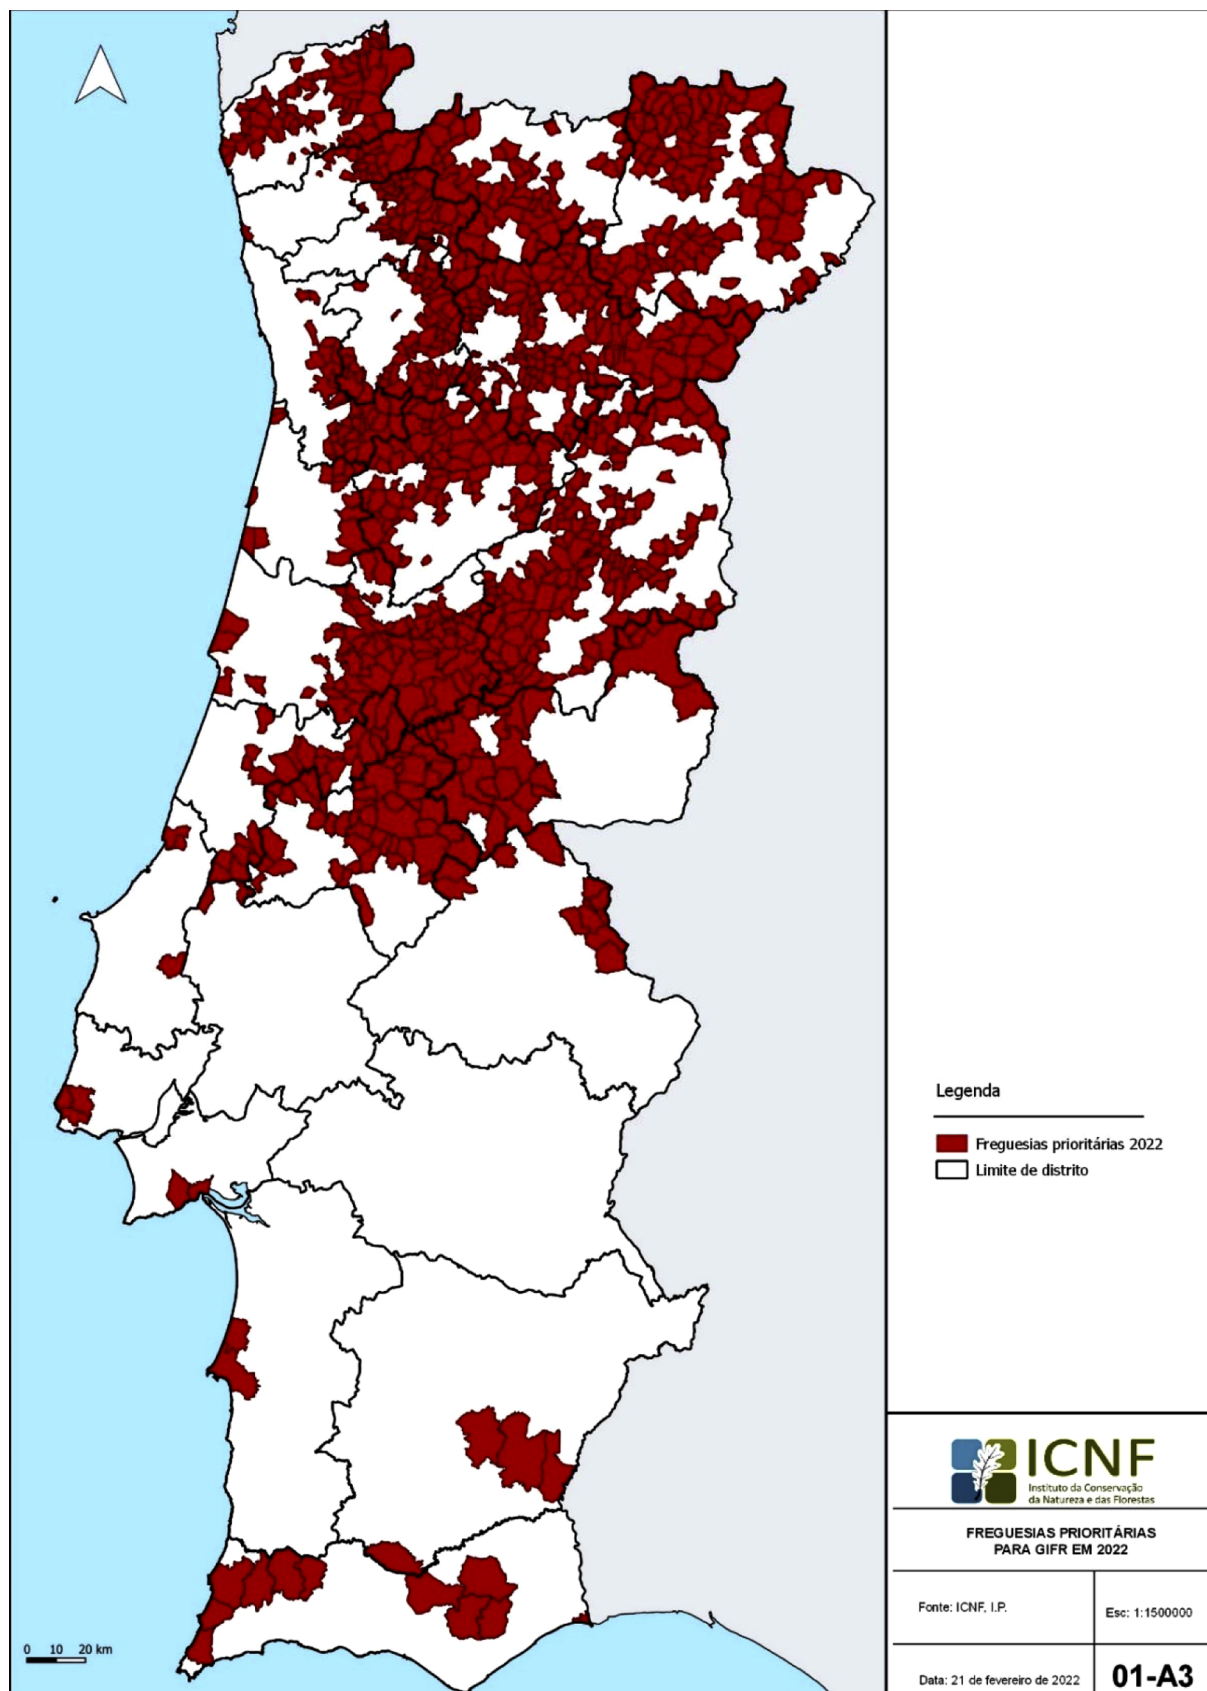

ANEXO I

(a que se refere o n.º 1)

Mapa de freguesias prioritárias

ANEXO II

(a que se refere o n.º 1)

Lista de freguesias prioritárias

Distrito	Concelho	Freguesia.
Aveiro	Águeda	União das Freguesias de Belazaima do Chão, Castanheira do Vouga e Agadão.
		União das Freguesias do Préstimo e Macieira de Alcoba.
	Albergaria-a-Velha	Ribeira de Fráguas.
		Avelãs de Cima.
	Anadia	Alvarenga.
		Chave.
	Arouca	Fermedo.
		Moldes.
		Rossas.
		Santa Eulália.
		São Miguel do Mato.
		Tropeço.
		União das Freguesias de Arouca e Burgo.
		União das Freguesias de Cabreiros e Albergaria da Serra.
		União das Freguesias de Canelas e Espiunca.
		União das Freguesias de Covelo de Paivó e Janarde.
		Urrô.
		Várzea.
	Aveiro	São Jacinto.
	Castelo de Paiva	Real.
		Santa Maria de Sardoura.
	São Martinho de Sardoura.	
	União das Freguesias de Raiva, Pedorido e Paraíso.	
Mealhada	Luso.	
Oliveira de Azeméis	Carregosa.	
	Ossela.	
Ovar	Cortegaça.	
	Maceda.	
Santa Maria da Feira	União das Freguesias de Canedo, Vale e Vila Maior.	
Sever do Vouga	Couto de Esteves.	
	Pessegueiro do Vouga.	
	Rocas do Vouga.	
	Sever do Vouga.	
	Talhadas.	
	União das Freguesias de Silva Escura e Dornelas.	
Vagos	Gafanha da Boa Hora.	
Vale de Cambra	União das Freguesias de Vagos e Santo António.	
	Arões.	
	Cepelos.	
	Junqueira.	
	Macieira de Cambra.	
	Roge.	
	São Pedro de Castelões.	
	União das Freguesias de Vila Chã, Codal e Vila Cova de Perrinho.	
Beja	São Barnabé.	
	Mértola	Alcaria Ruiva.
	Mértola.	
	Santana de Cambas.	
Braga	Bouro (Santa Maria).	
	Bouro (Santa Marta).	
	União das Freguesias de Caldelas, Sequeiros e Paranhos.	
	União das Freguesias de Vilela, Seramil e Paredes Secas.	
Cabeceiras de Basto	Abadim.	
	Basto.	
	Bucos.	
	Cabeceiras de Basto.	
	Cavez.	